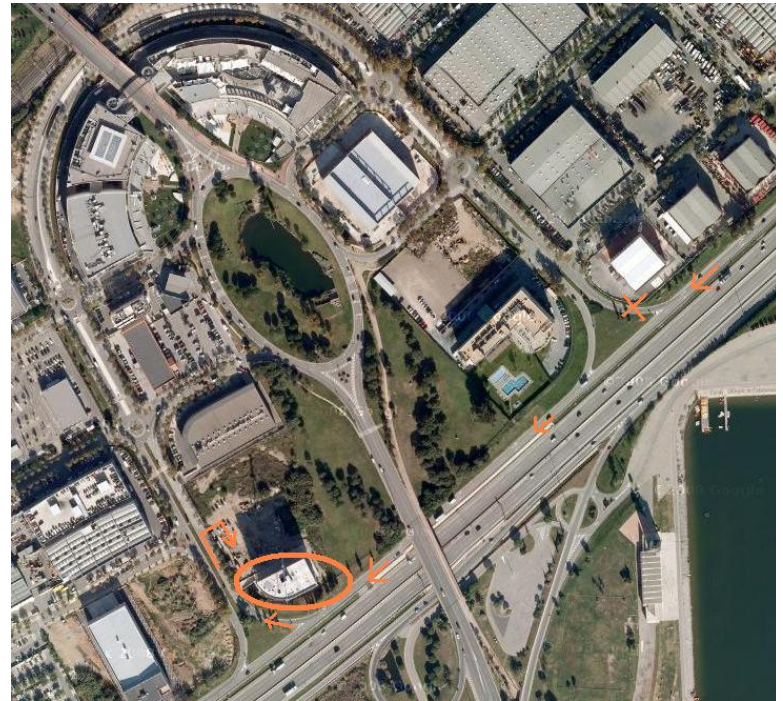

Fotos y planos de acceso a Boreal-IT

La sede Boreal-IT está en Av. Can Rabadà, 2 6º 6ª de Castelldefels.

La sede está en el edificio Logic. El edificio Logic está al lado de la Autopista de Pau Casals (C32) y delante del Parc Mediterrani de la Tecnologia y del Canal Olímpico.

Ubicación del Edificio Logic

El tramo de la Avda. Can Rabadà que permite la entrada al edificio Logic tiene un único acceso que está en el lateral de la Autopista de Pau Casals (C32). En círculo el edificio. Se puede ver al lado el desvío desde el lateral de la Autopista a la Avda. Can Rabadà. En recuadro acceso al edificio Logic desde la Avda. Can Rabadà

Vista del Edificio Logic desde el lateral de la Autopista (C-32) antes de girar hacia la Avda. Can Rabadà.