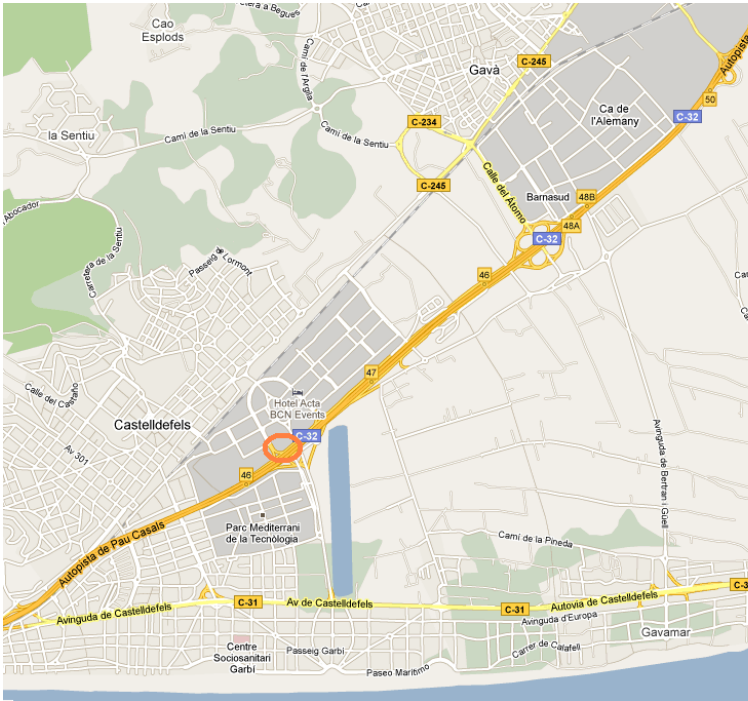

Fotos y planos de acceso a Boreal-IT

La sede Boreal-IT está en Av. Can Rabadà, 2 6º 6ª de Castelldefels.

La sede está en el edificio Logic. El edificio Logic está al lado de la Autopista de Pau Casals (C32) y delante del Parc Mediterrani de la Tecnologia y del Canal Olímpico.

Ubicación del Edificio Logic

El tramo de la Avda. Can Rabadà que permite la entrada al edificio Logic tiene un único acceso que está en el lateral de la Autopista de Pau Casals (C32). En círculo el edificio. Se puede ver al lado el desvío desde el lateral de la Autopista a la Avda. Can Rabadà. En recuadro acceso al edificio Logic desde la Avda. Can Rabadà

Vista del Edificio Logic desde el lateral de la Autopista (C-32) antes de girar hacia la Avda. Can Rabadà.